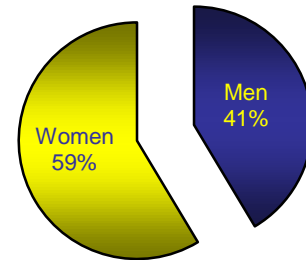

## General Student Body

	<u>Number</u>	<u>GPA</u>
Men:	1459	2.622
Women:	2065	3.054
<b>Total Students:</b>	<b>3524</b>	<b>2.870</b>