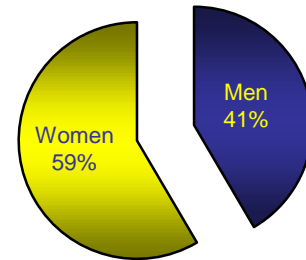

## General Student Body

	<u>Number</u>	<u>GPA</u>
Men:	1447	2.764
Women:	2036	3.179
<b>Total Students:</b>	<b>3483</b>	<b>3.007</b>